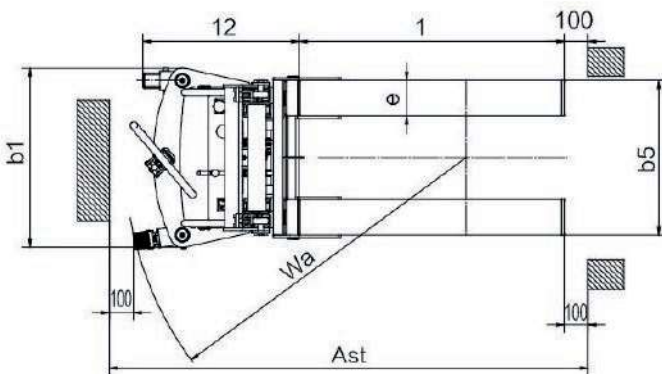

CBS05J-D-S Apilador autoportante

Características

Fabricante	HELI		
Modelo	CBS05J-D-S		
Capacidad carga	Q	kg	500
Centro de gravedad	c	mm	400

Dimensiones

Altura horquillas descendidas	h13	mm	76
Altura replegado	h1	mm	1195
Altura elevación	h3	mm	900
Mastil extendido	h4	mm	2070
Longitud	L1	mm	1600
Anchura total	b1	mm	790
Dimensiones horquillas	s / e / l	mm	535 x 60 x 1150
Altura libre al suelo	m1	mm	35
Velocidad elevación sin carga	mm / time		110
Velocidad descenso carga / sin carga	mm/s		110
Peso en servicio *	kg		175
Batería Voltaje / Capacidad	V / Ah	12V 33Ah	
Motor elevación	kW	0,80	

Ruedas

Ruedas	Poliuretano		
Ruedas directrices	100 x 45		
Ruedas porteadoras	70 x 60		

HELI

Heli España - Global Carretillas
C/ Palautordera 14-16. P.I. Palou Nord
08401 Granollers - Barcelona - España
www.carretillasheli.com