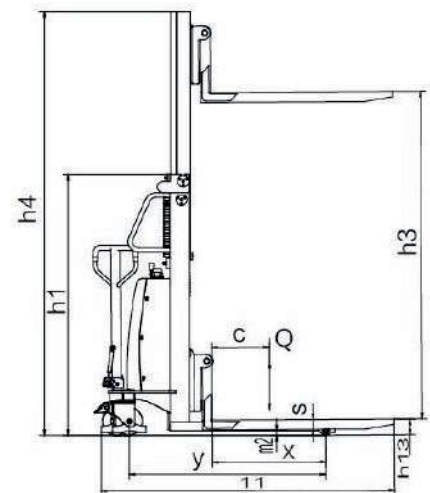

MASTILES DISPONIBLES

Tipo Más	Elevación h3 (mm)	Replegado h1 (mm)	Elevación Libre
DUPLEX	900	1195	900
DUPLEX	1000	1250	1000
DUPLEX	1100	1400	1100
DUPLEX	1300	1600	1200

CBS05J-D-S Apilador autoportante

Características

Fabricante	HELI		
Modelo	CBS05J-D-S		
Capacidad carga	Q	kg	500
Centro de gravedad	c	mm	400

Dimensiones

Altura horquillas descendidas	h13	mm	76
Altura replegado	h1	mm	1195
Altura elevación	h3	mm	900
Mastil extendido	h4	mm	2070
Longitud	L1	mm	1600
Anchura total	b1	mm	790
Dimensiones horquillas	s / e / l	mm	535 x 60 x 1150
Altura libre al suelo	m1	mm	35
Velocidad elevación sin carga	mm / time		110
Velocidad descenso carga / sin carga	mm/s		110
Peso en servicio *	kg		175
Batería Voltaje / Capacidad	V / Ah	12V 33Ah	
Motor elevación	kW	0,80	

Ruedas

Ruedas	Poliuretano		
Ruedas directrices	100 x 45		
Ruedas porteadoras	70 x 60		

HELI

Heli España - Global Carretillas
C/ Palautordera 14-16. P.I. Palou Nord
08401 Granollers - Barcelona - España
www.carretillasheli.com